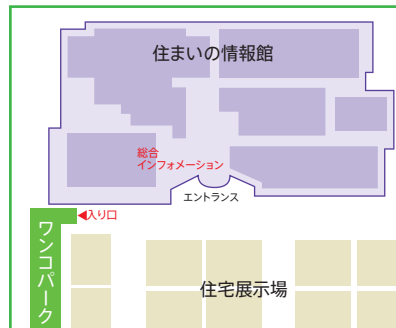

ハウスクエア横浜ワンコパークが、広々410m²に生まれ変わりました

2011年
新規会員
募集中!

ワンコパーク

ワンコパークは三浦健太氏プロデュースのドッグラン。緑に囲まれ、斜面を生かした、犬も人も気持ちの良い空間が整いました。長い直線コースと斜面が特徴です。(芝貼り410m²)

行って
みたいワン

三浦健太●NPO法人WANWANパーティクラブ会長、NPO社会動物環境整備協会会長。
1995年日本で初めてのドッグイベント「WANWANパーティ」を企画・開催。ドッグライフカウンセラーの育成や「ドッグラン整備ガイドブック」を制作、昭和記念公園ドッグランなど数々のドッグランの設計に携わる。著書に「犬の頭がグングンよくなる育て方」など多数。

ご利用案内

開園時間 ● 10:00～18:00(日没まで)
休園日 ● 毎週水曜日 ※年末年始はご確認ください

ワンコパークご利用には、
入会登録が必要です。
※正会員・利用会員とも

入会登録料 ● 1,500円 (会員証発行費、特典費)
※既存会員の方の移行は、2011年7月末まで登録料無料

	年会費	利用料		
		小・中型犬	3頭目から	土・日・祝日
正会員	5,000円/年 3,000円/半年	500円 (2頭まで)	500円 (1頭につき)	左記同一料金
利用会員	—	1,000円(1頭につき)	1,500円(1頭につき)	

※入会日は入会申込頂きました翌月1日から起算します。 ※途中退会の場合、年会費の返金はございません。
※登録の手続には、飼い主様の身分を証明できる物のほか、ワンちゃんの狂犬病、ワクチンの摂取証明をお持ち下さい。4月以降に摂取の場合は21年度分をお持ち下さい。
※狂犬病、ワクチン接種につきましては毎年確認をさせていただきます。ご了承ください。

会員特典

- ① ドッグライフカウンセラーによる
  ワンコお悩み相談無料
- ② 各種イベントセミナー割引
- ③ グッズ割引販売 など多数

ご登録や入場料のお支払いは、
住まいの情報館1階、
総合インフォメーション
にてお問合せください。

※情報館内では
犬はバッグやカート、
または抱いてご入場いただくか
リードフックをご利用ください。

運営:山文 ワンライフペットケア事業部 お問い合わせ:045-912-7474

ハウスクエア 横浜
Housquare Yokohama®

〒224-0001 横浜市都筑区中川1-4-1
横浜市営地下鉄 ブルーライン 中川駅 徒歩2分